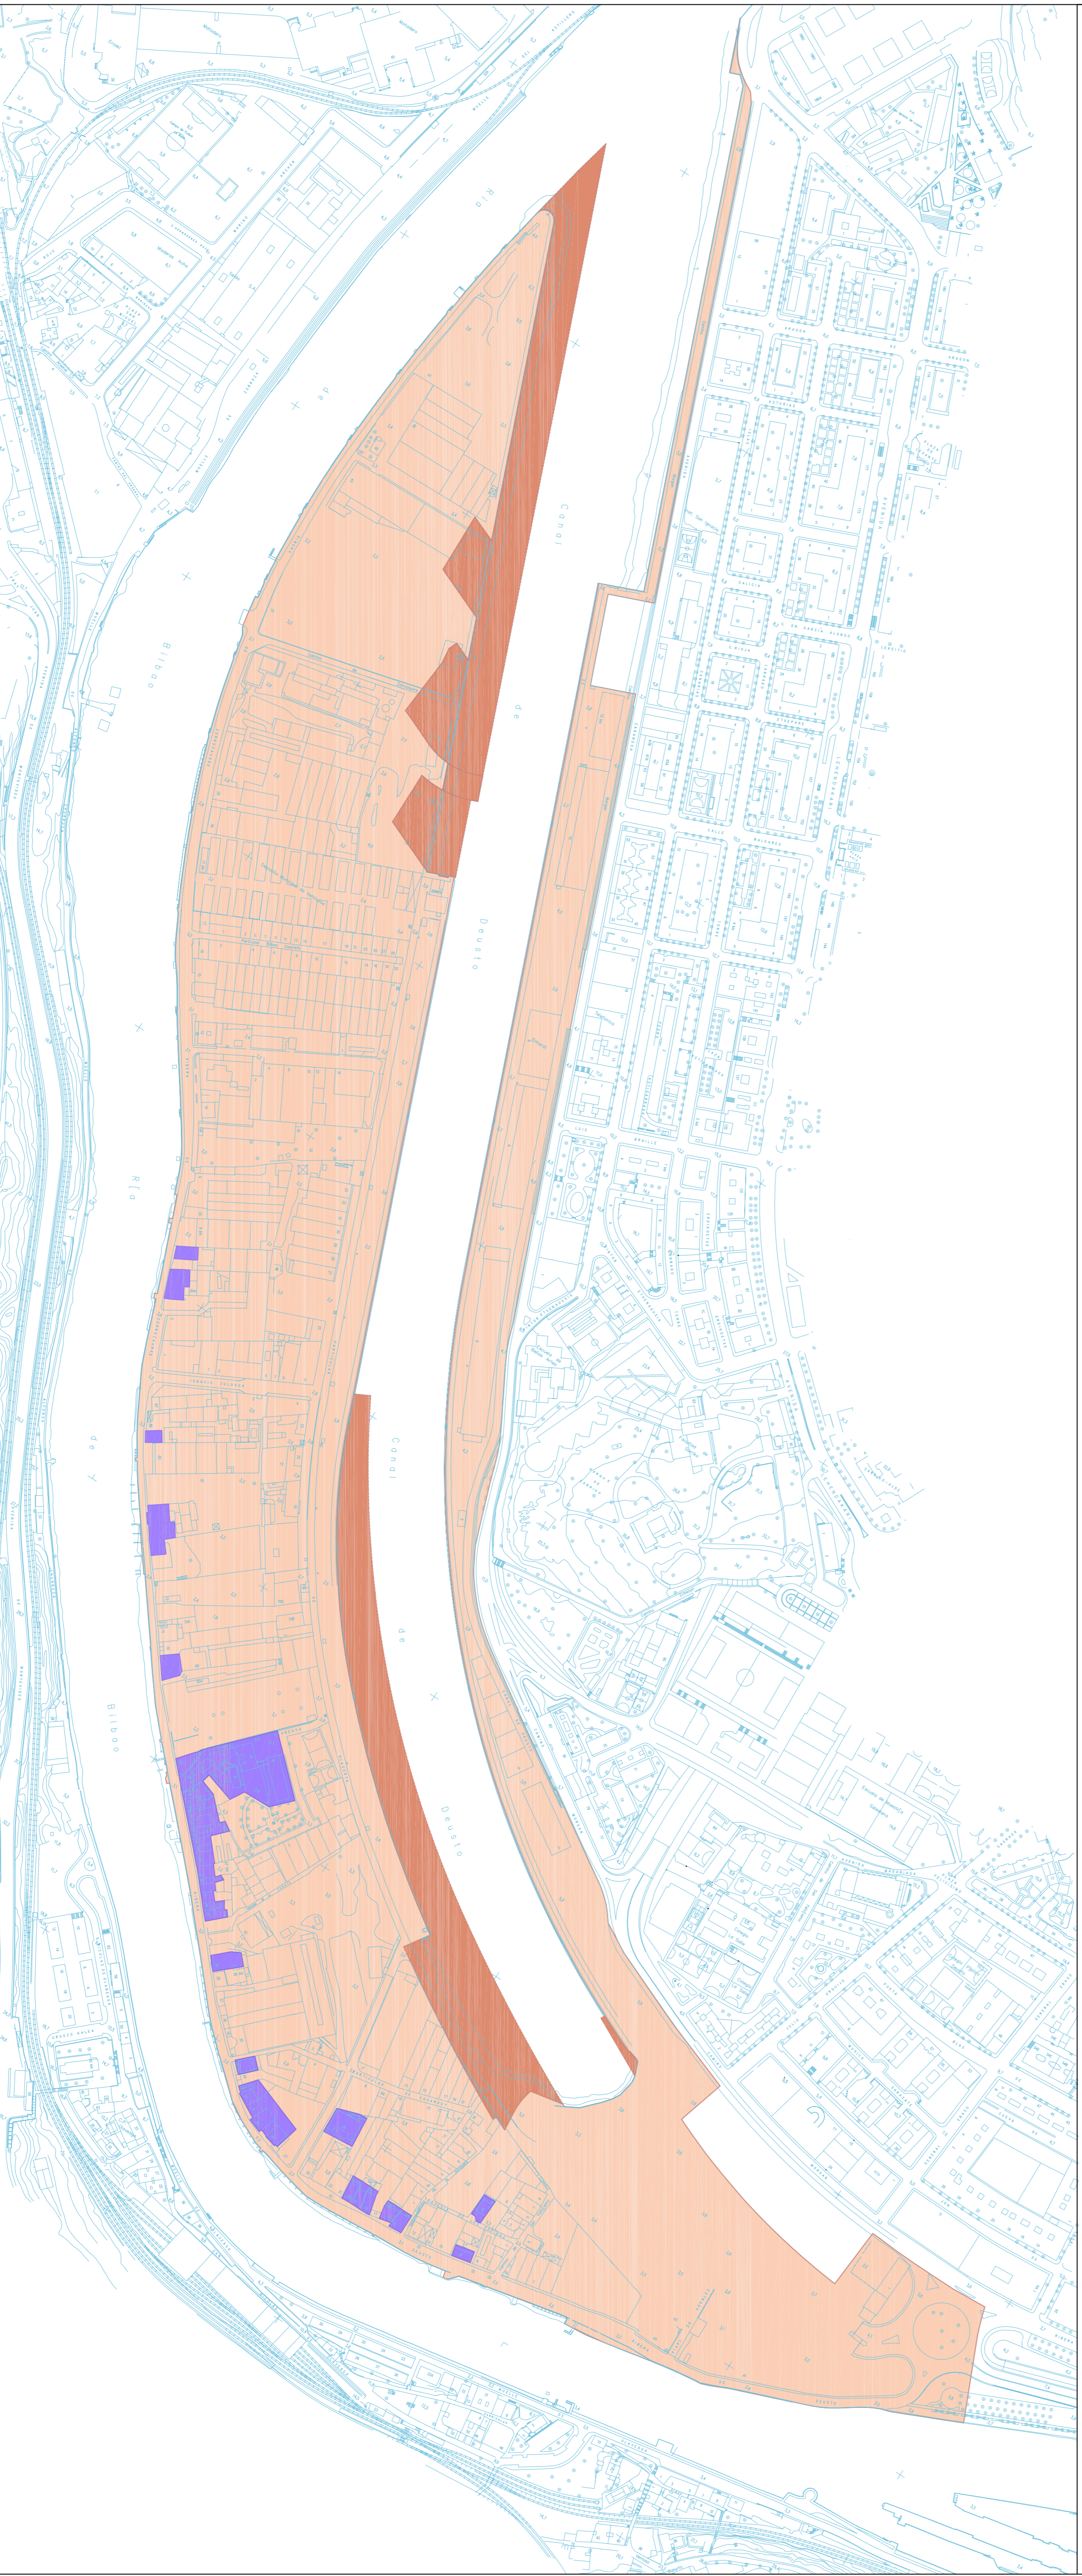

LEGENDA:

- JARQUIETA INTEGRALIA, HIRLIZTOKIA FINKATUGARBA, A1 1
- AKTUAZIOI INTEGRALIAK, SIELO URBANO NO CONSOLIDADO, A1 1
- JARQUIETA INTEGRALIA, HIRLIZTOKIA FINKATUGARBA, A1 2
- AKTUAZIOI INTEGRALIAK, SIELO URBANO NO CONSOLIDADO, A1 2
- JARQUIETA ISOLATUAK ETA ZUZTUERA, JARQUIETAK, HIRLIZTOKIA URBANIZAZIOGATIK FINKATUA
- AKTUAZIOES ISOLATUAK Y DE DOTACION, SIELO URBANO CONSOLIDADO POR LA URBANIZACION

DOIZE ETALDEA / EQUIPO REDACCION: HIRIALDIA galduta y proyectos
ARQUITECTO RESPONSABLE(AK) / ELABORADOR(S): JUAN CARLOS SIMPE
HERRIA / INSTITUCION: ESKALAS, ESCALA: E. 1:1500
DATA / FECHA: IRAILA 2013 SEPTIEMBRE
KOMISIOI / COMISION GESTORA DE DOKUMENTAZIOARE: ZORROZTUENBERGEO A1 1, JARQUIETA INTEGRALIA, URBANIZAZIOEN JARQUIETA-PROGRAMA
PROGRAMA DE AKTUAZIOI URBANIZAZIOEN DE LA AKTUAZIOI INTEGRALIA A1 1 DE ZORROZTUENBERGEO
PLAZAREN IZENBURTUA / PLANO DE: JARQUIETA INTEGRALIAK, JARQUIETA ISOLATUAK ETA ZUZTUERA, JARQUIETAK - HIRI ANTOLAKETARAKO EGITAMU BEREZA
AKTUAZIOES INTEGRALIAK, AKTUAZIOES ISOLATUAK Y DE DOTACION - PLAZA ESPECIAL DE ORDENACION URBANA
PLANO DE / PLANO Nº: 1-1