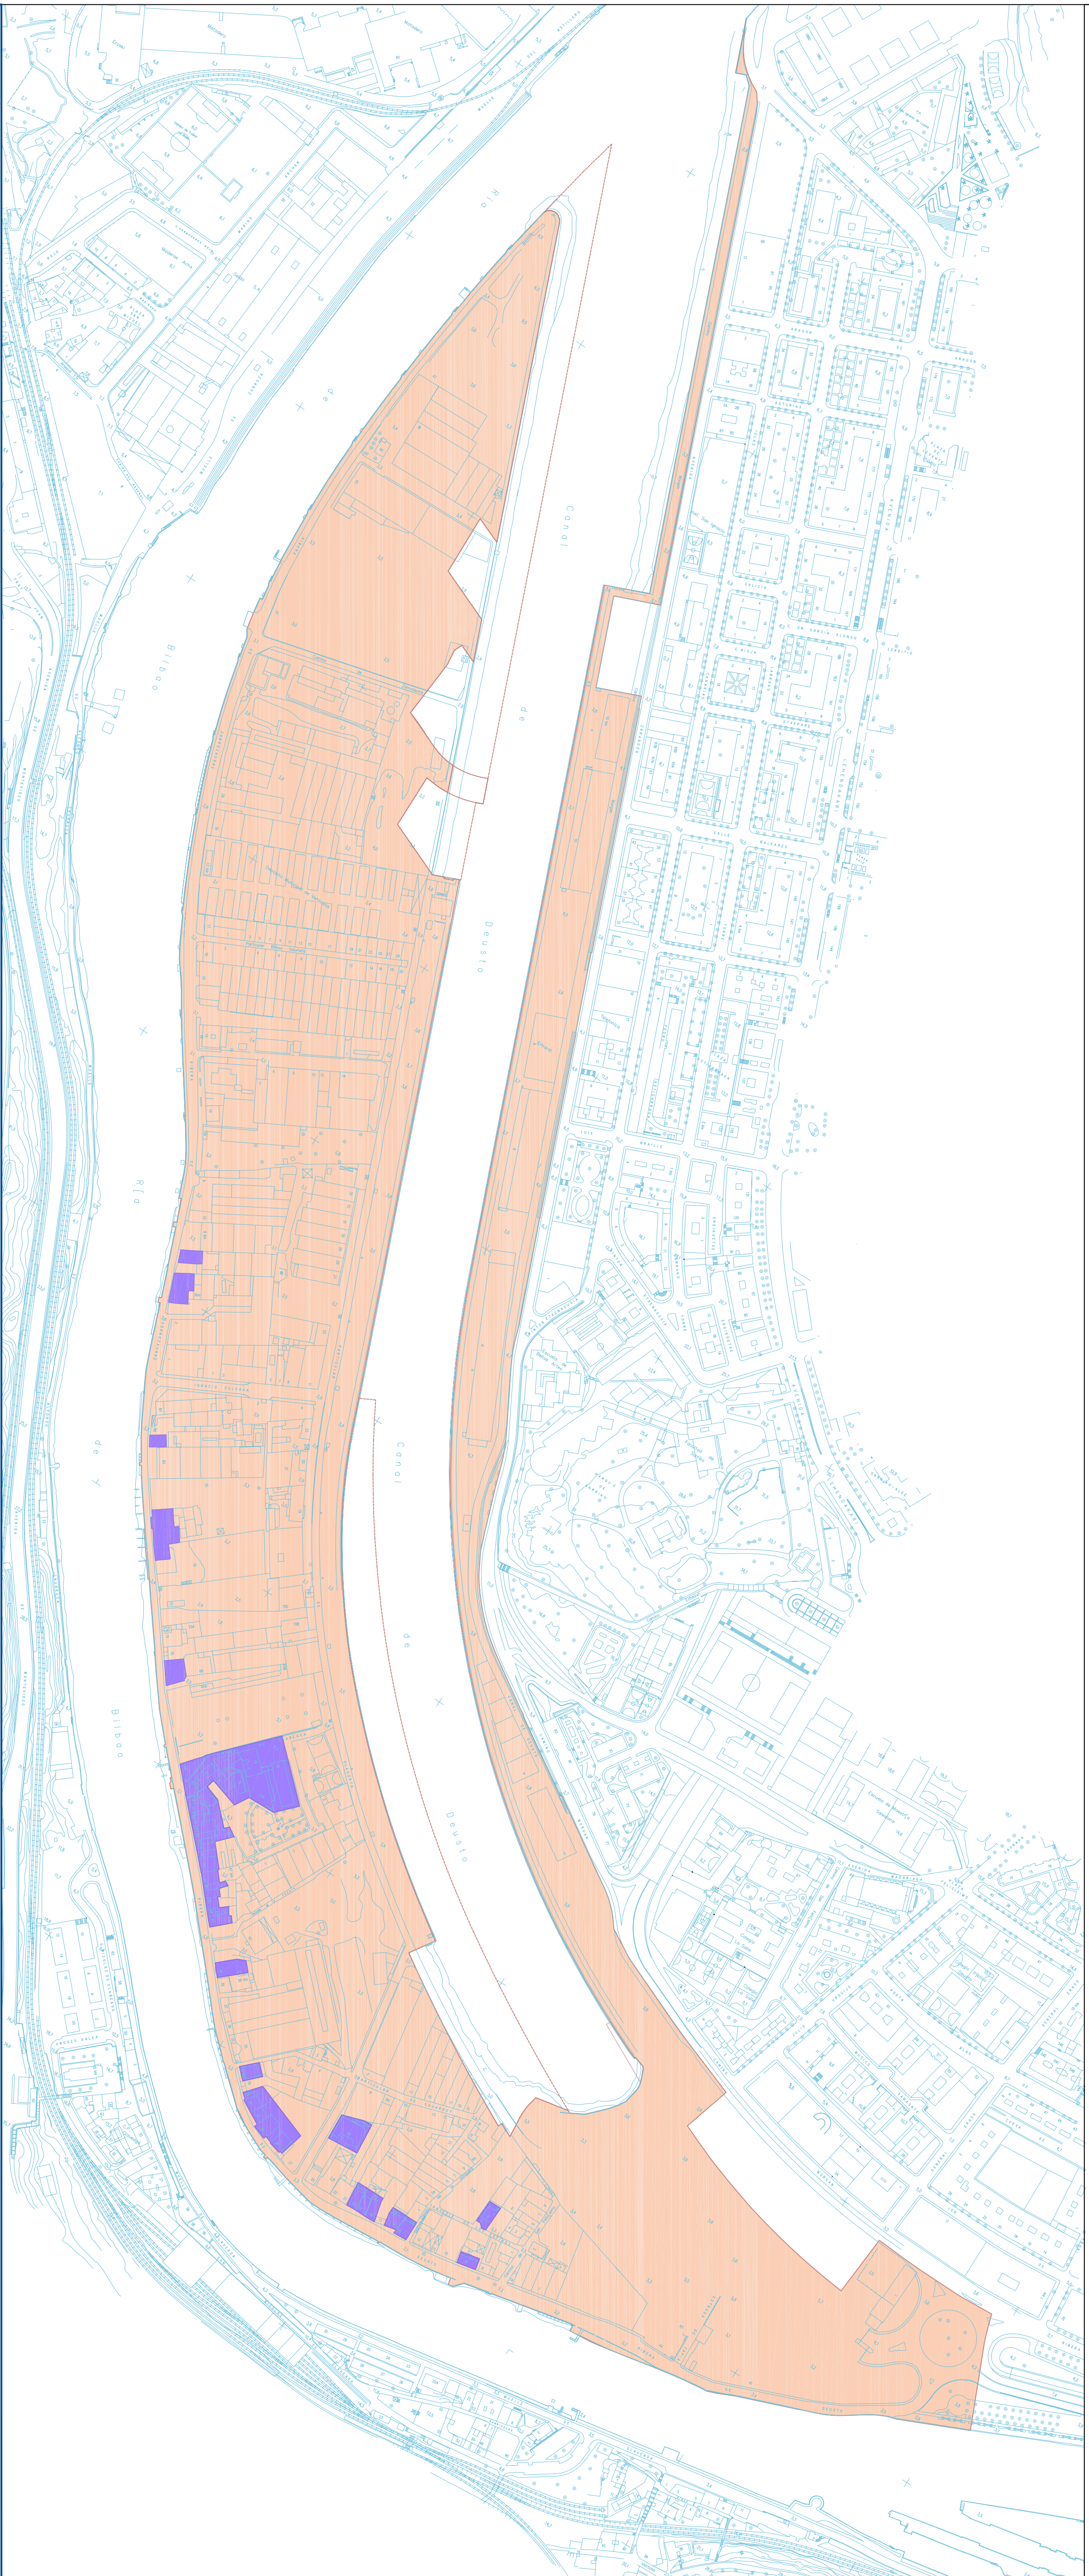

LEGENDA:

ACTUACION INTEGRADA A1

ACTUACIONES ASILADAS Y DE DOTACION SIELO URBANO CONSOLIDADO POR LA URBANIZACION

BOLETA DE TITULO DE EQUIPO REDACCION	HERRIAI galdakari eta proiektatzaileak	EGIAKIDETZA / PROMOTORE	COMISION GESTORA DE ZONBIZTATZARE	PROIEKTUAREN IZENBURTUA / PROIEKTU DE	PROGRAMA DE AKTUDION URBANIZADORA DE LA AKTUDION INTEGRADA A1 DE ZONBIZTATZARE	PLANOAREN IZENBURTUA / PLANO DE	PLANO DE / PLANO Nº
AMATEKOR PROIEKTUEN/EGIAK / EL DISEÑADORES	JUAN CARLOS SIMIO	DATA / FECHA	ESKALA / ESCALA	ZONBIZTATZAREN A1 JARDUKETA INTEGRATUA URBANIZATZAREN JARDUKETA-PROGRAMA	PROGRAMA DE AKTUDION URBANIZADORA DE LA AKTUDION INTEGRADA A1 DE ZONBIZTATZARE	A1 JARDUKETA INTEGRATUA URBANIZATZAREN MUGAKETA	1-3
		PAUA 2013 SETEMBERE	E. 1:500			DEINAKOIA DE LA AKTUDION INTEGRADA A1	