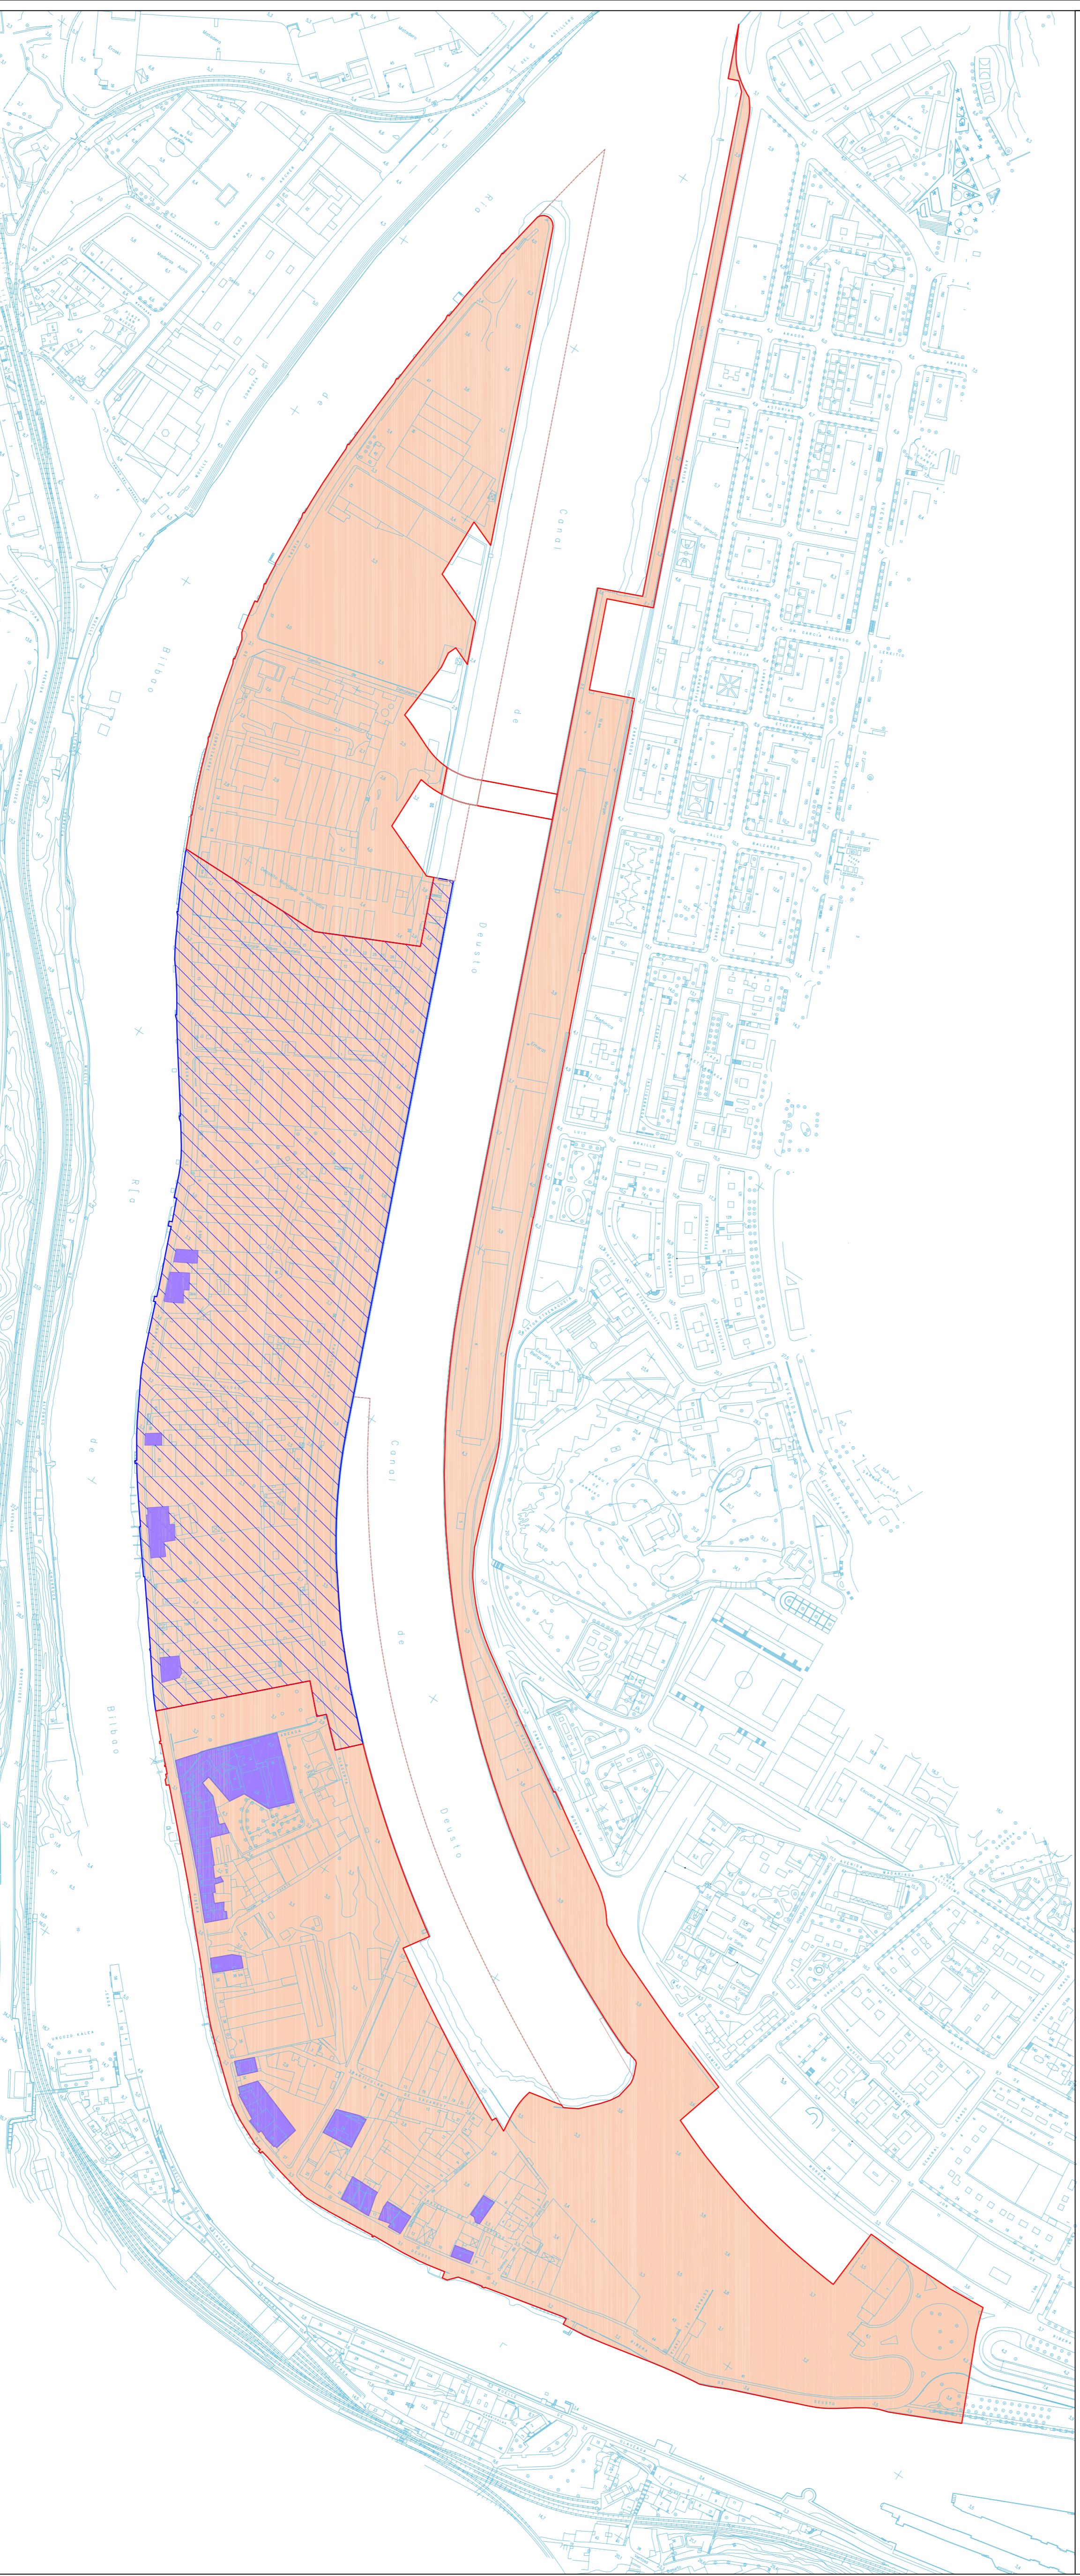

LEGENDA:

- JARDUKETA INTEGRALIA, IRERLUTZORRIA FINKATUGABEA, A1 1
- AKTIBAZIOI INTEGRADIAK, SUELO URBANO NO CONSOLIDADO, A1 1
- JARDUKETA ISOLATUA KIN EN ZUZURDURA-JARDUKETA KIN, IRERLUTZORRIA URBANIZAZIOAK KIN FINKATUA AKTIBAZIOES ARDASAK 1 DE COFINON SUELO URBANO CONSOLIDADO KON LA URBANIZAZIOI
- 1 EGOKATZE-UNITATEA UNIDAD DE EJECUCION 1
- 2 EGOKATZE-UNITATEA UNIDAD DE EJECUCION 2

PROIEKTUAREN IZENBURTUA / PROYECTO DE: ZORROTZAZIAREKO A1 1 JARDUKETA INTEGRALIA URBANIZAZIOEN JARDUKETA-PROGRAMA
PROGRAMA DE AKTIBAZIOI URBANIZAZIOEN DE LA AKTIBAZIOI INTEGRALIA A1 1 DE ZORROTZAZIARE

PLANOAREN IZENBURTUA / PLANO DE: EGOKATZE-UNITATEIEN MUGAKETA
DELIMITACION DE UNIDADES DE EJECUCION

PLANO 20 / PLANO Nº: 0-1